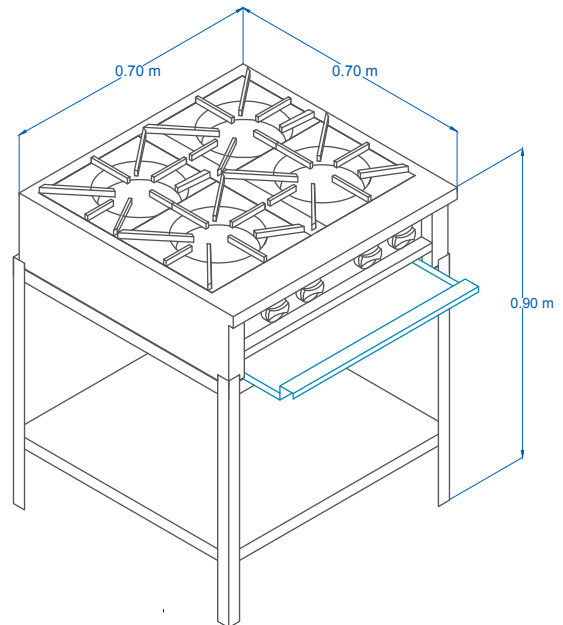

servinox[®]
Todo para tu negocio

PARRILLA DINÁMICA DE 4 QUEMADORES

Mod.
E4Q70

www.servinox.com.mx

CARACTERÍSTICAS

- Cuerpo en acero inoxidable
- 4 quemadores de fierro fundido de alta resistencia de 14,400 btu/hr. C/uno.
- 4 parrillas dinámicas de fe fundido.
- Charola antiderrames.
- Tubo de alimentación de 3/4 de diámetro galvanizado.
- 4 perillas reforzadas base c/entrepaño en ángulo de ac.inox. Cal 16 (opcional).
- Tornillo nivelador al piso.

DIMENSIONES

MODELO	FRENTE	FONDO	ALTO
E4Q70	0.70 m	0.70 m	0.90 m

Las fotografías o dibujos son ilustrativos. Sujetos a cambio sin previo aviso.

servinox[®]
Todo para tu negocio

Av. La Paz #930-A, Col. Centro, C.P. 44100, Guadalajara, Jal.